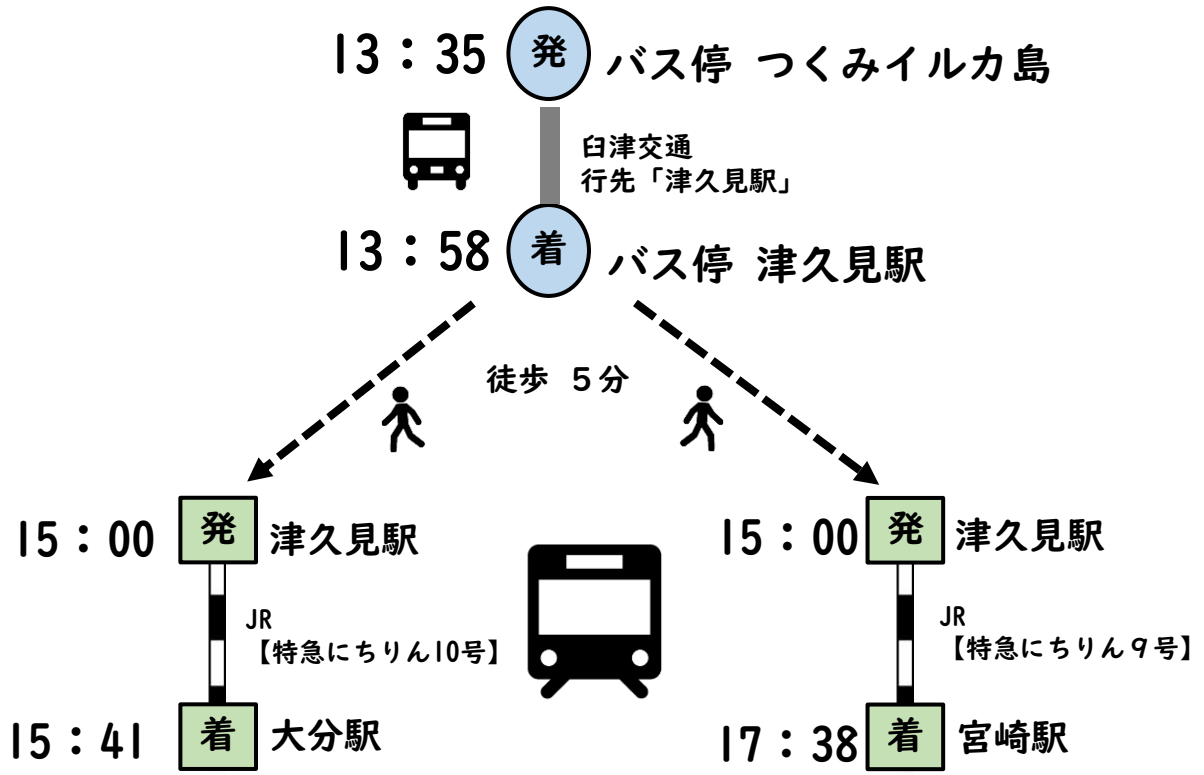

※日・祝日のみ

つくみイルカ島乗継案内（帰り）

津久見駅帰り【①】

津久見駅帰り【②】