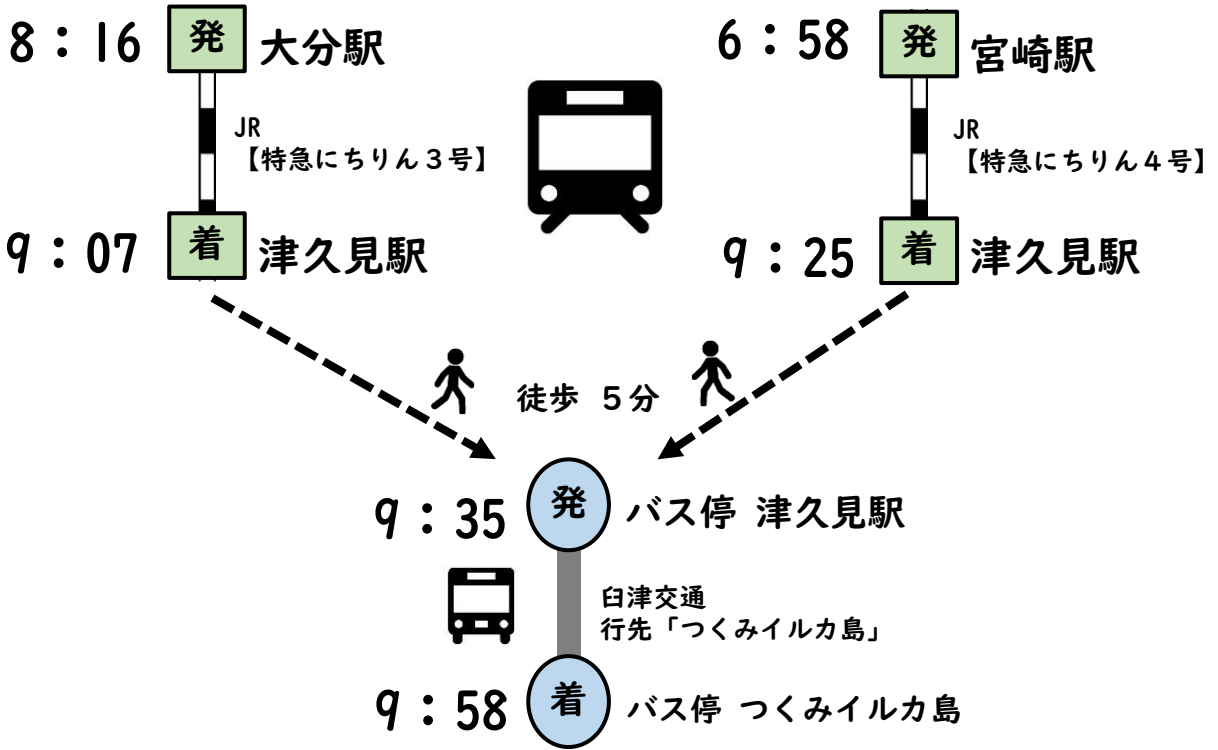

※日・祝日のみ

つくみイルカ島乗継案内（行き）

つくみイルカ島行き【①】

つくみイルカ島行き【②】

※日・祝日のみ

つくみイルカ島乗継案内（帰り）

津久見駅帰り【①】

津久見駅帰り【②】