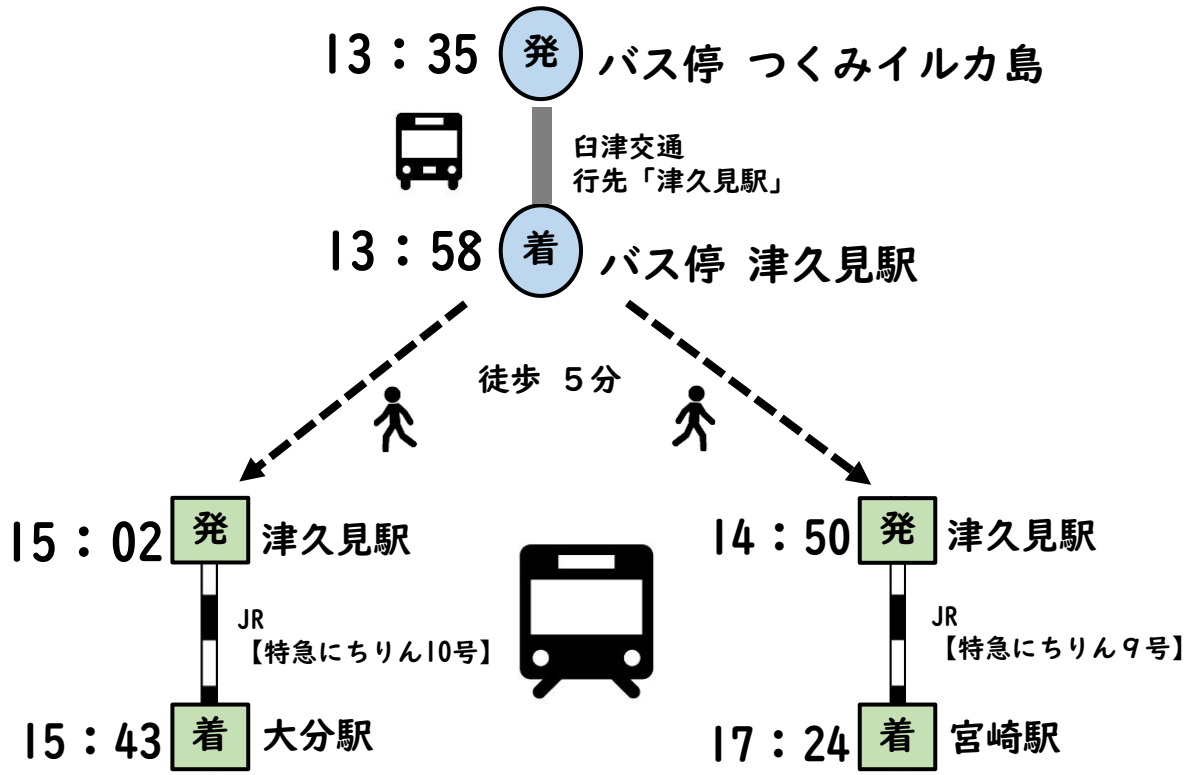

※日・祝日のみ

つくみイルカ島乗継案内（行き）

つくみイルカ島行き【①】

つくみイルカ島行き【②】

※日・祝日のみ

つくみイルカ島乗継案内（帰り）

津久見駅帰り【①】

津久見駅帰り【②】