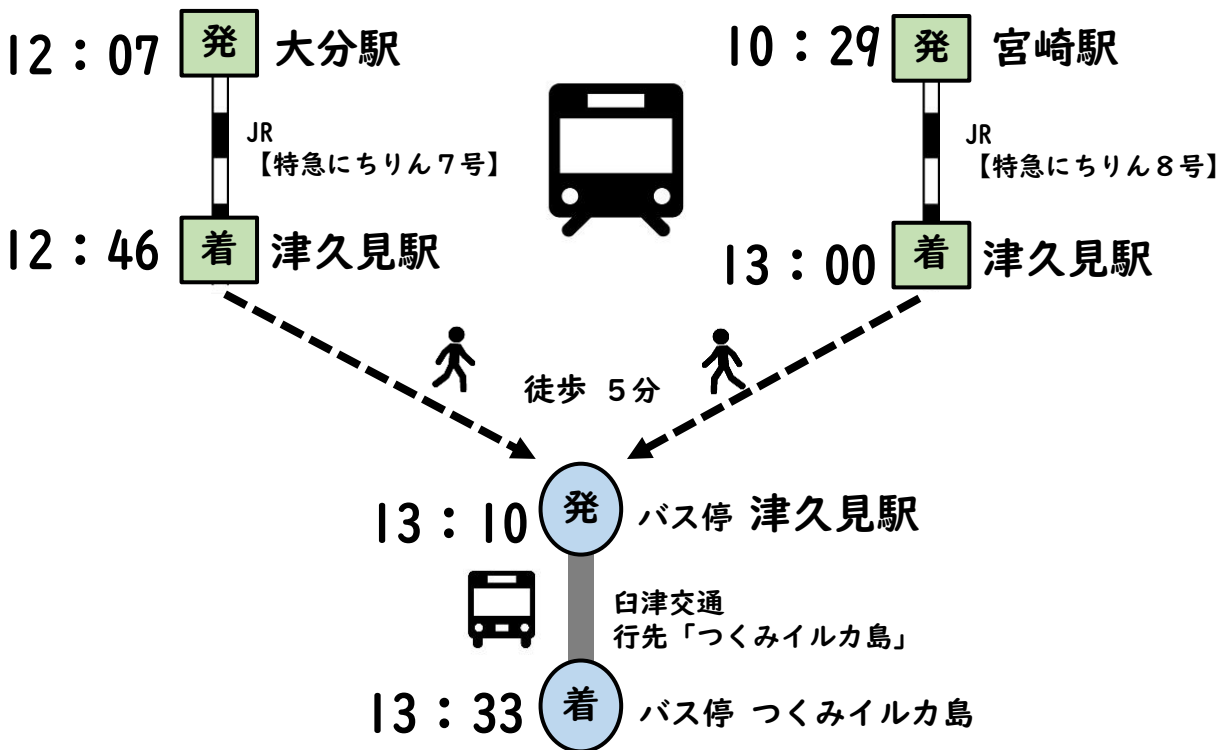

※日・祝日のみ

つくみイルカ島乗継案内（行き）

つくみイルカ島行き【①】

つくみイルカ島行き【②】

※日・祝日のみ

つくみイルカ島乗継案内（帰り）

津久見駅帰り【①】

津久見駅帰り【②】